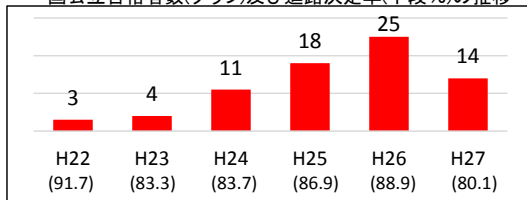

2015年度(平成27年度)進路先合格状況(2016年3月31日現在)

進路決定率 80.1%

【県内国公立大学】

大学名	学部名	学科名	人数	種別
琉球大学	法文学部	総合社会・法学	2	推薦・一般
		総合社会・経済学	1	推薦
		国際言語文化・琉球アジア	1	一般
		国際言語文化・英語文化(夜)	1	一般
	教育学部	学校教育・特別支援	1	推薦
	理学部	物質地球科学・物理	1	推薦
	工学部	環境建設・建築	1	推薦
名桜大学	農学部	亜熱帯生物資源	1	一般
	国際学群		1	推薦
名桜大学	人間健康学部	看護学科	1	推薦
	看護学部	看護学科	1	推薦

【県外国公立大学】

大学名	学部名	学科名	人数	種別
高知大学	地域協働学部	地域協働学科	1	AO
兵庫県立大学	環境人間学部	食環境栄養	1	推薦

国公立合格者数(グラフ)及び進路決定率(下段%)の推移

【県内私立大学】

大学名	学部名	学科名	人数	種別	
沖縄国際大学	総合文化学部	英米言語文化学科	2	AO・指定	
		人間福祉学科	3	AO(2)・推薦	
		社会文化学科	1	AO	
	産業情報学部	産業情報学科	1	AO	
		法学部	法律学科	2	AO・指定
	経済学部	地域行政学科	2	指定・推薦	
		経済学科	2	指定・推薦	
沖縄大学	法経学部	地域環境政策学科	1	AO	
		法経学科	1	スポ推薦	
	人文学部	社会福祉専攻	1	AO	
		子ども文化学科	1	推薦	
沖縄キリスト教短期大学	健康スポーツ福祉専攻	1	スポ推薦		
	英語科	英語科	1	AO	
沖縄女子短期大学	保育学科	保育学科	1	AO	
	児童教育学科	児童教育学科	1	指定	

【県外私立大学】

大学名	学部名	学科名(種別)	人数	種別
志学館大学(鹿児島)	人間関係学部	教育臨床コース	1	AO
日本体育大学(東京)	体育学部	体育学科	1	AO
国際武道大学(千葉)	体育学部	武道学科	1	AO
徳島文理大学(徳島)	人間生活学部	食物栄養学科	1	AO
三育学院大学(千葉)	看護学部	看護学科	1	推薦
駒澤大学(東京)	文学部	地理学科	1	一般
亜細亜大学(東京)	法学部	法学科	1	一般
大阪物療大学(大阪)	保健医療学部	診療放射線技術学科	1	一般

【県内専門学校など】

学校名	学科名	人数
ぐしかわ看護専門学校	看護学科	1
おもと会沖縄看護専門学校	看護学科	3
北部看護学校	看護学科	1
那覇看護専門学校	看護学科	1
浦添看護専門学校	看護学科	1
日経ビジネス専門学校	キャリアビジネス科	3
	公務員ビジネス科	2
	エアラインビジネス科	1
OAC沖縄情報経理専門学校	総合ビジネス科	3
	医療ビジネス科	1
	情報経理科	1
海邦電子ビジネス専門学校	経理専攻科	2
	公務員専攻科	1
	医療専攻科	2
SOLA沖縄保健医療工学院	救急救命士学科	2
	柔道整復師学科	1
沖縄中央学園	医療ビジネス科	2
	幼児教育科	1
ソーシャルワーク専門学校	こども未来学科	2
ビューティーモードカレッジ	美容科	1
沖縄ペットワールド専門学校	動物看護学科	1
沖縄リハビリテーション福祉学院	理学療法学科(夜間)	1
沖縄歯科衛生士学校	歯科衛生士	1
琉球リハビリテーション学院	理学療法学科	1
琉球調理師専門学校	調理本科	1
沖縄職業能力開発大学校	ホテルビジネス科	1
具志川職業能力開発校	電気システム科	5
沖縄県立農業大学校	野菜専攻科	1

【県外専門学校など】

学校名	学科名	人数
穴吹医療大学校(香川)	看護学科	3
四万十看護学校(高知)	看護学科	2
日本文理大学医療専門学校(大分)	臨床検査学科	2
福岡医健専門学校	救急救命科	1
岩手県立農業大学校	畜産学科	1

【就職】 3年連続で決定率100% !!

企業名	所在地	人数
株式会社 サンエー	沖縄	3
株式会社 ぐしけん	沖縄	3
沖縄石油基地 株式会社	沖縄	1
イオン琉球 株式会社	沖縄	1
沖縄県農業協同組合	沖縄	1
株式会社 YKKAP沖縄	沖縄	1
株式会社 ディネアアンドインディー	沖縄	1
琉球フットボールクラブ 株式会社	沖縄	1
有限会社 ハートマーケット	沖縄	1
株式会社 ディノスセシール	沖縄	1
株式会社 スピア	沖縄	1
株式会社 マウスコンピュータ沖縄営業所	沖縄	1
前人建設	沖縄	1
有限会社 内間組	神奈川	1