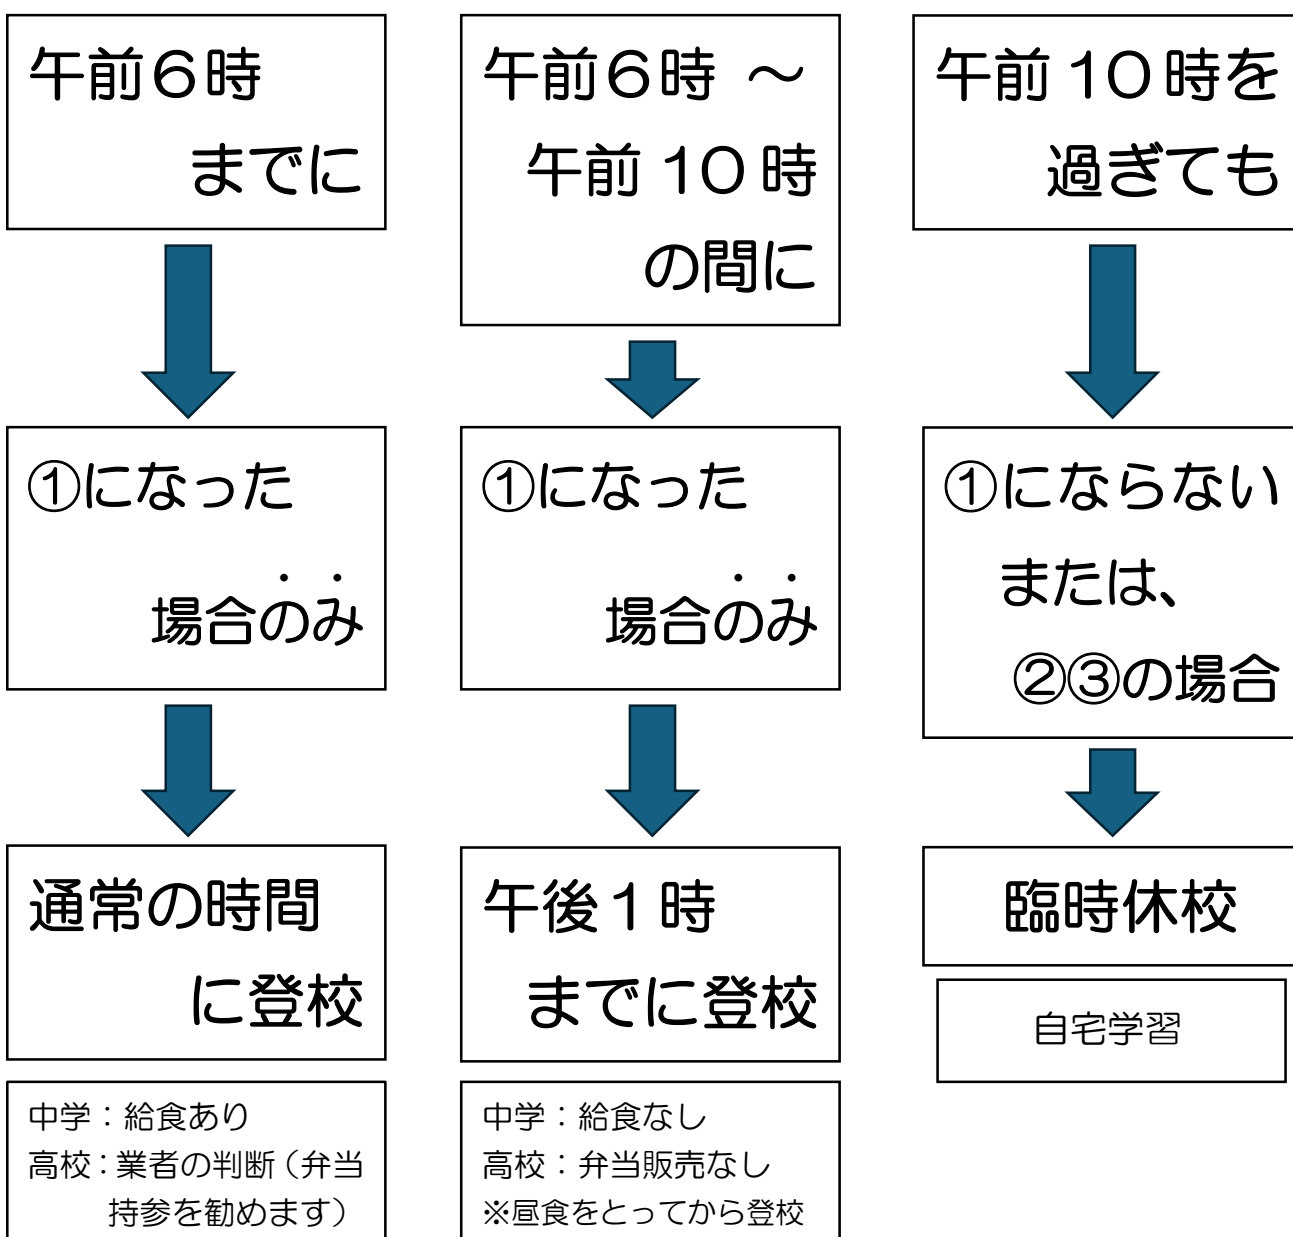

台風時の暴風(特別)警報及びバス運行状況による登校について

服装：悪天候の場合、体育着またはジャージ(中は体育着)での登校も可